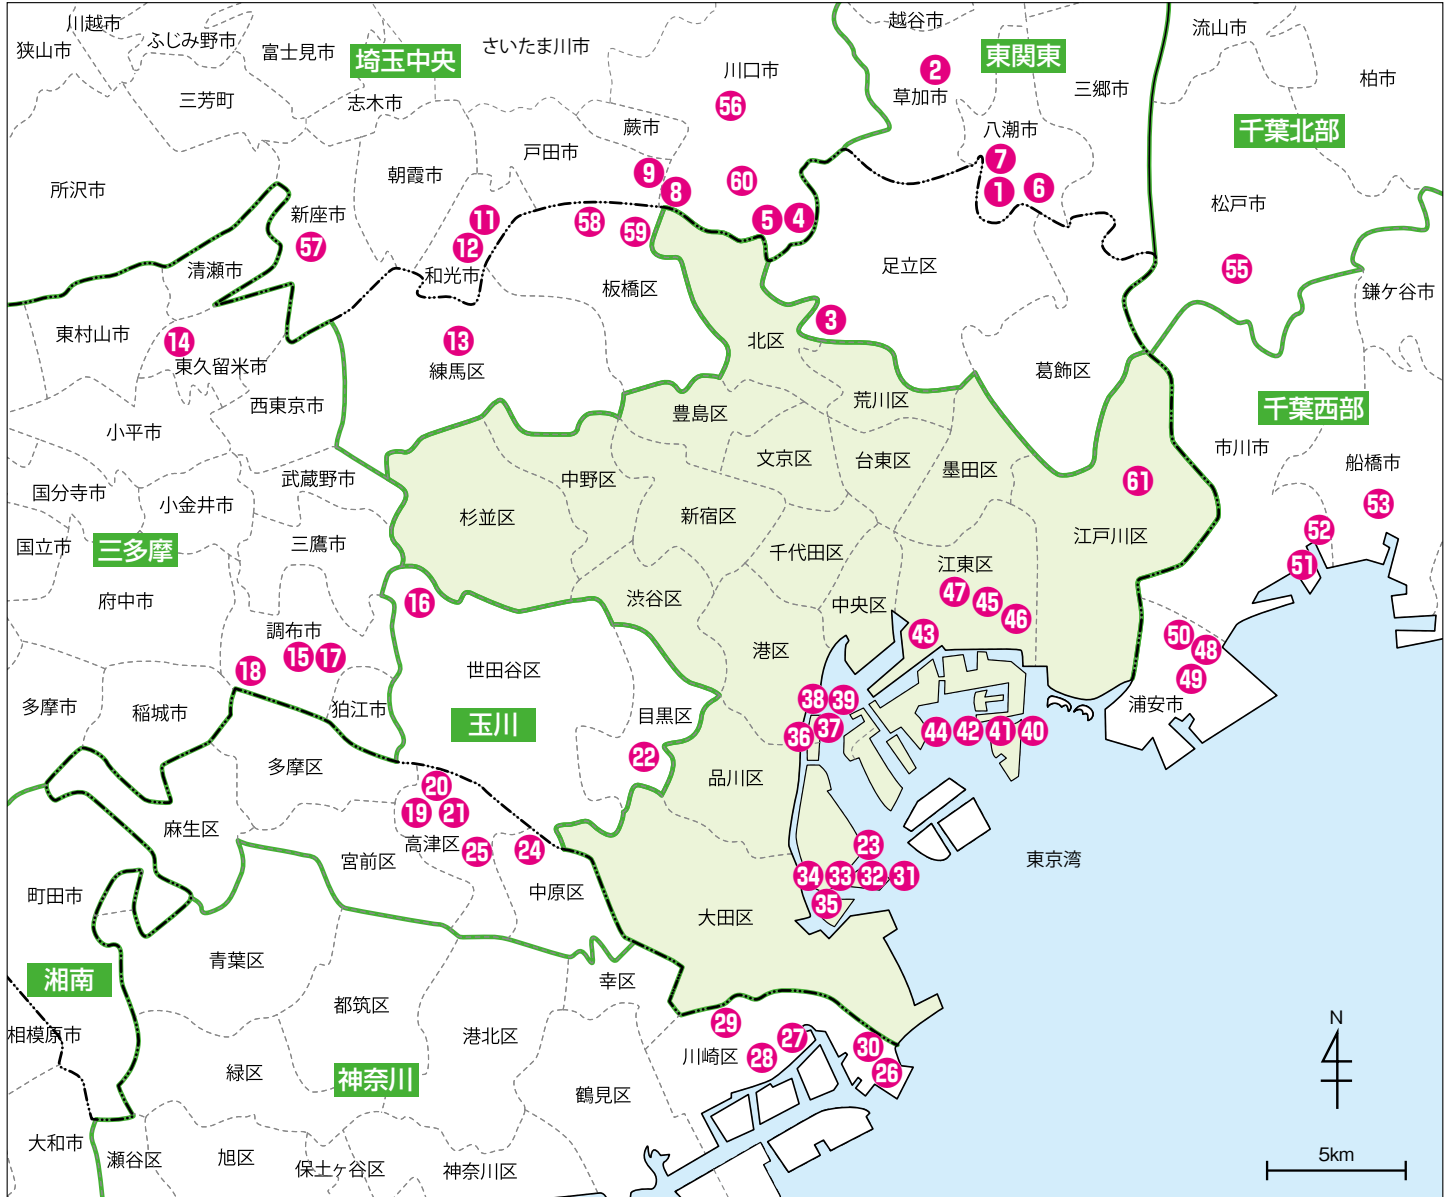

東京地区生コンクリート協同組合 エリアマップ

1	植木生コン(株)	八潮工場
2	(株)内山アドバンス	草加工場
3	城北小野田レミコン(株)	足立工場
4	豊川興業(株)	川口工場
5	横山産業(株)	川口第一工場
6	関東コンクリート(株)	東京工場
7	八洲コンクリート(株)	本社工場
8	日立コンクリート(株)	戸田橋工場
9	埼玉エスオーシー(株)	戸田工場
11	柳下生コン(株)	和光工場
12	横山産業(株)	大和工場
13	芹澤建材(株)	土支田工場
14	東京コンクリート(株)	久留米工場
15	三多摩アサノコンクリート(株)	三鷹工場
16	宍戸コンクリート工業(株)	世田谷工場
17	むさしの生コン(株)	調布工場
18	武蔵菱光コンクリート(株)	調布工場
19	神奈川秩父レミコン(株)	溝ノ口工場
20	溝口瀬谷レミコン(株)	溝ノ口レミコン工場
21	(株)多摩	川崎工場
22	(株)大角	目黒工場
23	宮松エスオーシー(株)	りんかい工場
24	宮松エスオーシー(株)	川崎工場
25	関東宇部コンクリート工業(株)	溝の口工場
26	川崎徳山生コンクリート(株)	川崎工場
27	第一コンクリート(株)	京浜工場
28	神奈川菱光コンクリート(株)	川崎工場
29	川崎宇部生コンクリート(株)	川崎工場
30	(株)内山アドバンス	川崎工場
31	桐生レミコン(株)	大井工場