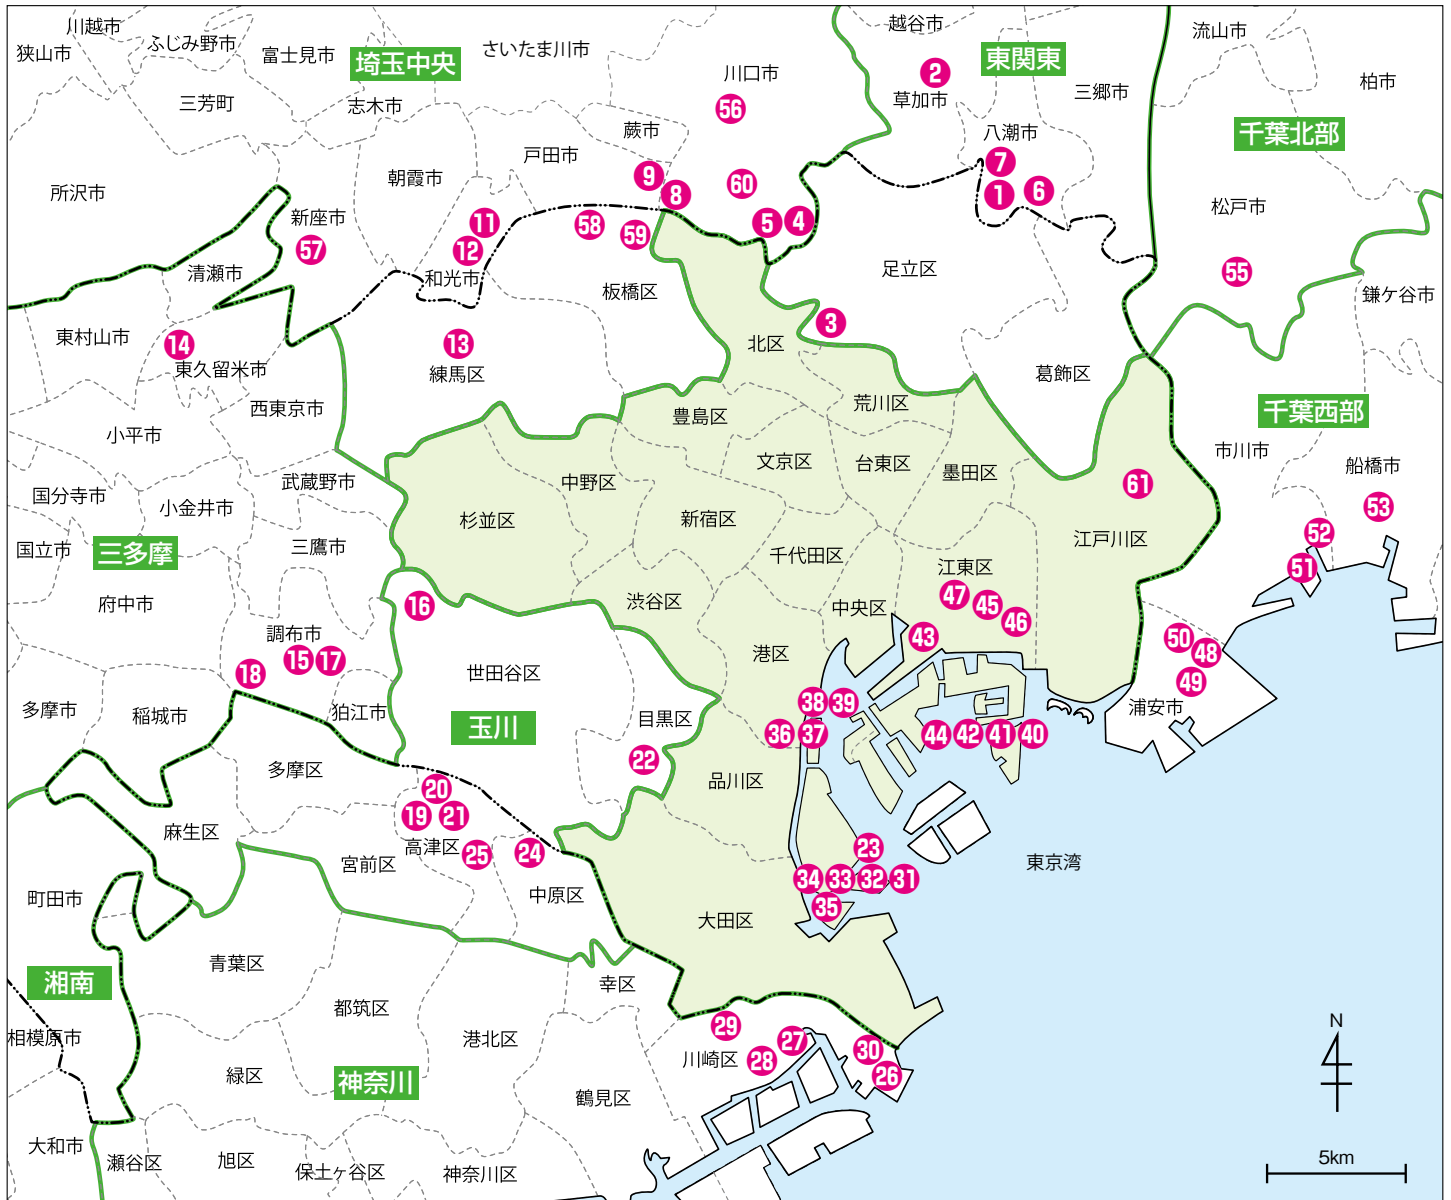

東京地区生コンクリート協同組合 エリアマップ

1	植木生コン(株)	八潮工場
2	(株)内山アドバンス	草加工場
3	城北小野田レミコン(株)	足立工場
4	豊川興業(株)	川口工場
5	横山産業(株)	川口第一工場
6	関東コンクリート(株)	東京工場
7	八洲コンクリート(株)	本社工場
8	日立コンクリート(株)	戸田橋工場
9	埼玉エスオーシー(株)	戸田工場
11	柳下生コン(株)	和光工場
12	横山産業(株)	大和工場
13	芹澤建材(株)	土支田工場
14	東京コンクリート(株)	久留米工場
15	三多摩アサノコンクリート(株)	三鷹工場
16	宍戸コンクリート工業(株)	世田谷工場
17	むさしの生コン(株)	調布工場
18	武蔵菱光コンクリート(株)	調布工場
19	神奈川秩父レミコン(株)	溝ノ口工場
20	溝口瀬谷レミコン(株)	溝ノ口レミコン工場
21	(株)多摩	川崎工場
22	(株)大角	目黒工場
23	宮松エスオーシー(株)	りんかい工場
24	宮松エスオーシー(株)	川崎工場
25	関東宇部コンクリート工業(株)	溝の口工場
26	川崎徳山生コンクリート(株)	川崎工場
27	第一コンクリート(株)	京浜工場
28	神奈川菱光コンクリート(株)	川崎工場
29	川崎宇部生コンクリート(株)	川崎工場
30	(株)内山アドバンス	川崎工場
31	桐生レミコン(株)	大井工場